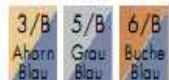

### Nicht vergessen:

Bitte ergänzen Sie die Artikelnummer

- um das Farbkennzeichen \*
- um das Griffkennzeichen #

**SBOF**  
166,1 x 44,8 x 84 cm  
(B x T x H)

**SB2T**  
166,1 x 44,8 x 84 cm  
(B x T x H)

### Sideboard

Farbkennzeichen SBOF:

Farbkennzeichen SB2T/SBTS:

SBOF/ \*  
**328,00 €**

SB2T/\*/\*/#  
**487,00 €**

SBTS/\*/\*/#  
**630,00 €**

Griffe:

160 x 42 x 74,8 cm  
(B x T x H)