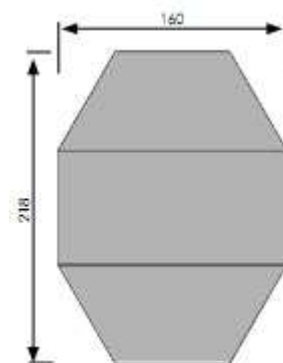

Tischsystem Meeting V-Serie Rahmen Rechteckrohr

Preise in € inkl. MwSt.
Bestellungen über unseren Kontakt !!!

Tischformen D, V

VS 08 DR 08	VT 16 DR TR
800 x 800 mm	Trapezisch 1600 x 690 mm
VS 12 DR 12	
1200 x 800 mm	
VS 16 DR 16	
1600 x 800 mm	

Tischplatte:

- 19 mm dick
- melaminholzbeschichtete Spanplatten nach DIN 68765, Emissionsklasse E1
- mit 2 mm ABS-Kanten, gerundet
- zerlegt und teilmontiert

Dekore D **Dekore V**

Alu	Grü	Sch	Grü	Sch
-----	-----	-----	-----	-----

Stellbeispiele D, V

Umlaufender Stahlrahmen mit der Tischplatte verschraubt.

Serie D **Serie V**

Rundrohrfuß Ø 40 mm, silber oder schwarz

Quadratrohrfuß 25 x 25 mm, schwarz oder grau

Quadratrohrfuß 25 x 25 mm, schwarz

Sofort ab Lager lieferbar!

Nicht vergessen:

Bitte ergänzen Sie die Artikelnummer
- um das Farbkennzeichen *

Plattendicke 1,9 cm

Schreibtisch
80 x 80 cm

Schreibtisch
120 x 80 cm

Schreibtisch
160 x 80 cm

Schreibtisch
160 x 69 cm