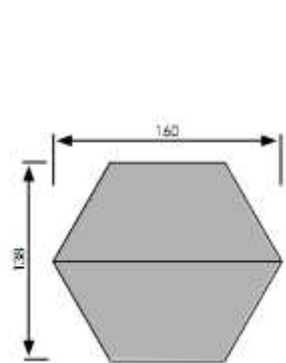

Tischsystem Meeting V-Serie Rahmen Rechteckrohr

Preise in € inkl. MwSt.
Bestellungen über unseren Kontakt !!!

Tischformen D, V

VS 08 DR 08	VT 16 DR TR
800 x 800 mm	Trapezisch 1600 x 690 mm
VS 12 DR 12	
1200 x 800 mm	
VS 16 DR 16	
1600 x 800 mm	

Tischplatte:

- 19 mm dick
- melaminholzbeschichtete Spanplatten nach DIN 68765, Emissionsklasse E1
- mit 2 mm ABS-Kanten, gerundet
- zerlegt und teilmontiert

Dekore D **Dekore V**

Alu	Grü	Sch	Grü	Sch
-----	-----	-----	-----	-----

Stellbeispiele D, V

Umlaufender Stahlrahmen mit der Tischplatte verschraubt.

Serie D **Serie V**

Rundrohrfuß Ø 40 mm, silber oder schwarz

Quadratrohrfuß 25 x 25 mm, schwarz oder grau

Quadratrohrfuß 25 x 25 mm, schwarz

Sofort ab Lager lieferbar!

Nicht vergessen:

Bitte ergänzen Sie die Artikelnummer
- um das Farbkennzeichen *

Plattendicke 1,9 cm

Schreibtisch
80 x 80 cm

Schreibtisch
120 x 80 cm

Schreibtisch
160 x 80 cm

Schreibtisch
160 x 69 cm