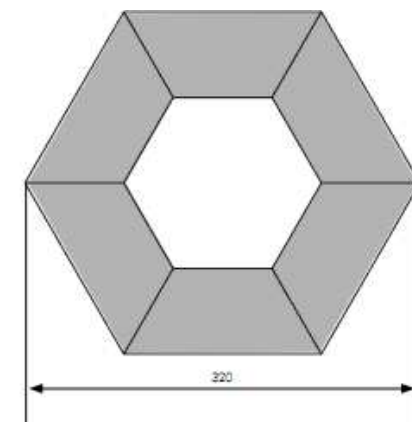

Tischsystem Meeting V-Serie Rahmen Rechteckrohr

Preise in € inkl. MwSt.
Bestellungen über unseren Kontakt !!!

Tischformen D, V

VS 08 DR 08	VT 16 DR TR
800 x 800 mm	Trapezisch 1600 x 690 mm
VS 12 DR 12	
1200 x 800 mm	
VS 16 DR 16	
1600 x 800 mm	

Tischplatte:

- 19 mm dick
- melaminholzbeschichtete Spanplatten nach DIN 68765, Emissionsklasse E1
- mit 2 mm ABS-Kanten, gerundet
- zerlegt und teilmontiert

Dekore D **Dekore V**

Alu	Grü	Sch	Grü	Sch
-----	-----	-----	-----	-----

Stellbeispiele D, V

Umlaufender Stahlrahmen mit der Tischplatte verschraubt.

Serie D **Serie V**

Rundrohrfuß Ø 40 mm, silber oder schwarz

Quadratrohrfuß 25 x 25 mm, schwarz oder grau

Quadratrohrfuß 25 x 25 mm, schwarz

Sofort ab Lager lieferbar!

Nicht vergessen:

Bitte ergänzen Sie die Artikelnummer
- um das Farbkennzeichen *

Plattendicke 1,9 cm

Schreibtisch
80 x 80 cm

Schreibtisch
120 x 80 cm

Schreibtisch
160 x 80 cm

Schreibtisch
160 x 69 cm