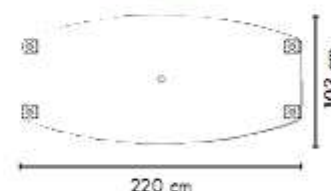

**KT-Serie mit Holzuntergestell**

Arbeitshöhe 74,5 cm

Farbkennzeichen Tischplatte:

Holzuntergestell silber

KT2BH/ \*

624,00 €

frei Haus ohne Vertragen

**KT-Serie mit Chromfüßen**

Arbeitshöhe 72 - 74 cm

Farbkennzeichen Tischplatte:

Rundrohr verchromt

KT2BC/ \*

624,00 €

KT22C/ \*

572,00 €

„Two in one“-Kante

(nur bei Tischplatten in Weiß und Zwischholz)

Kante Weiß/Silber

Kante Zwischholz/Silber

**Elektrifizierung**

Position angeben!

ELDATA 1  
546,00 €

**Elektrifizierung**

Position angeben!