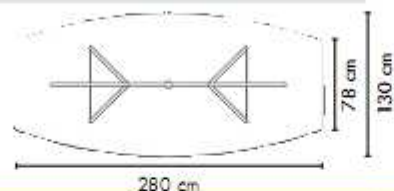

Plattendicke 2,5 cm

1 Kabeldose mittig, 2 Kabelklemmen inc.

incl. Vertragen vor Ort  
 (aufgrund der Größe der Tischplatte wird der Versand mit einer Möbelspedition durchgeführt)  
 Lieferzeit: 5 - 10 Arbeitstage

**KT-Serie mit Holzuntergestell**

Arbeitshöhe 74,5 cm

Farbkennzeichen Tischplatte:

Holzuntergestell silber

KT2BH/ \*

624,00 €

frei Haus ohne Vertragen

**KT-Serie mit Chromfüßen**