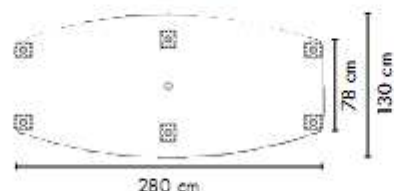

**KT-Serie mit Holzuntergestell**

Arbeitshöhe 74,5 cm

Farbkennzeichen Tischplatte:

Holzuntergestell silber

KT2BH/ \*

624,00 €

frei Haus ohne Vertragen

**KT-Serie mit Chromfüßen**

Arbeitshöhe 72 - 74 cm

Farbkennzeichen Tischplatte:

Rundrohr verchromt

KT2BC/ \*

624,00 €

KT22C/ \*

572,00 €

„Two in one“-Kante

(nur bei Tischplatten in Weiß und Zwischholz)

Kante Weiß/Silber

Kante Zwischholz/Silber

**Elektrifizierung**

Position angeben!

ELDATA 1  
546,00 €

**Elektrifizierung**

Position angeben!