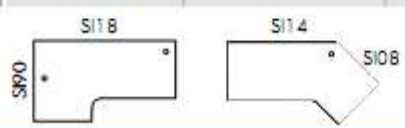

Zubehör für Tischsysteme

Preise in € inkl. MwSt.

Bestellungen über unseren Kontakt !!!

<p>Nicht vergessen: Bitte ergänzen Sie die Artikelnummer - um das Farbkennzeichen *</p>	 Schreibtisch 80 x 80 cm	 Schreibtisch 120 x 80 cm	 Schreibtisch 160 x 80 cm	 Schreibtisch 180 x 80 cm 180 x 100 cm 200 x 100 cm		 Eckwinkel 80 x 80 cm				
<p>Thekenaufsatz zum Einstellen von A4-Ordnern geeignet Höhe 35 cm Tiefe 32 cm</p>  <p>Farbkennzeichen Frontplatte:</p> <table border="1"> <tr> <td>3 Alca</td> <td>5 Oris</td> <td>6 Buda</td> <td>N Nash</td> </tr> </table>	3 Alca	5 Oris	6 Buda	N Nash	<p>WB08/ * 146,00 €</p>	<p>WB12/ * 160,00 €</p>	<p>WB16/ * 174,00 €</p>			<p>WB90/ * 160,00 €</p> <p>Thekenaufsatz WB90 nur zwischen zwei geraden Elementen möglich!</p>
3 Alca	5 Oris	6 Buda	N Nash							
<p>Sichtblenden Höhe 35 cm, 40 cm mit Halterung nicht für: J, Q, W, H, 17er kann nicht zusammen mit der Kabelwanne (KW) montiert werden</p>  <p> <input type="radio"/> Silber RAL 9006 <input type="radio"/> Chrom </p>	<p>B = 75,0 cm S08/S 101,00 €</p>	<p>B = 115,0 cm S12/S 124,00 €</p>	<p>B = 155,0 cm S16/S 148,00 €</p>	<p>B = 175,0 cm S18/S 157,00 €</p>	<p>B = 135,0 cm S14/S 138,00 €</p>	<p>B = 108,2,0 cm S190/S 118,00 €</p>				
	<p>chrom S108/C 212,00 €</p>	<p>S12/C 230,00 €</p>	<p>S16/C 269,00 €</p>	<p>S18/C 298,00 €</p>		<p>S190/C 233,00 €</p>				
<p>Kabelwanne Metall, silber, 9 x 9 cm nicht für: Q, H kann nicht zusammen mit der Sichtblende (SI) montiert werden</p> 	<p>B = 66,0 cm KW08/S 85,00 €</p>	<p>B = 106,0 cm KW12/S 92,00 €</p>	<p>B = 146,0 cm KW16/S 100,00 €</p>	<p>B = 166,0 cm KW18/S 102,00 €</p>						

Kabelkanal horizontal 

abklappbar
B = 90 cm
H = 7 cm
T = 22 cm

HK 12/5
85,00 €

Kabelspirale horizontal 

passend für alle Schreibtische und Theke
Länge 140 cm, Kunststoff
silber

CKHO/S
76,00 €

Kabelspirale vertikal 